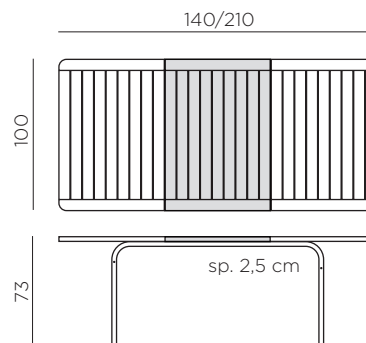

ALLORO 140 EXTENSIBILE

design Raffaello Galiotto

Ref. 427

33,7

peso prodotto in kg / weight of product in kg

1
0,155 m³

imballo cartonato - pz e volume in m³
carton packing - pcs and volume in cbm

18 pz

pz su pallet / pcs on pallet

IT Tavolo allungabile. Piano Durel Top in polipropilene trattato anti-UV, colorato in massa. Gambe in alluminio verniciato. Finitura opaca. Piedini regolabili. 140-210x100x73h.

FR Table extensible. Plateau Durel Top en polypropylène traité anti-UV et coloré dans la masse. Le pieds sont en aluminium vernis. Effet mat Vérins de réglages. 140-210x100x73h.

ES Mesa extensible. Tablero Durel Top en polipropileno tratado anti UV y teñido en masa. Patas en aluminio pintadas. Efecto satinado. Tacos Regulares. 140-210x100x73h.

EN Extensible table. Durel Top in polypropylene with UV additives and uniformly coloured. Legs in coated aluminum. Matt finish. Adjustable feet. 140-210x100x73h.

DE Verlängerbarer Tisch. Durel Top Tischplatte aus UV-beständigem Polypropylen, voll durchgefärbt. Beine aus epoxiertem Aluminium. Top.Matt-Effekt. Mit Höhenausgleich. 140-210x100x73h.