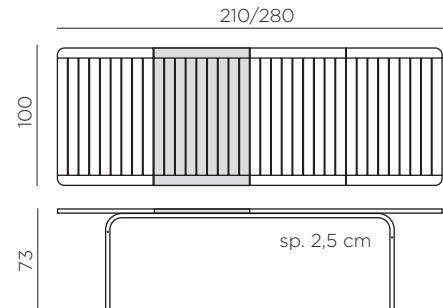

ALLORO 210 EXTENSIBLE

design Raffaello Galiotto

Ref. 428

44,4

peso prodotto in kg / weight of product in kg

1

0,203 m³

imballo cartonato - pz e volume in m³
carton packing - pcs and volume in cbm

13 pz

pz su pallet / pcs on pallett

IT Tavolo allungabile. Piano Durel Top in polipropilene trattato anti-UV, colorato in massa. Gambe in alluminio verniciato. Finitura opaca. Piedini regolabili. 210 x 100 x 73h cm.

EN Extensible table. Durel Top in polypropylene with UV additives and uniformly coloured. Legs in coated aluminum. Matt finish. Adjustable feet. 210 x 100 x 73h cm.

FR Table extensible. Plateau Durel Top en polypropylène traité anti-UV et coloré dans la masse. Le pieds sont en aluminium vernis. Effet mat Vérins de réglages. 210 x 100 x 73h cm.

DE Verlängerbarer Tisch. Durel Top Tischplatte aus UV-beständigem Polypropylen, voll durchgefärbt. Beine aus epoxiertem Aluminium. Matt-Effekt. Mit Höhenausgleich. 210 x 100 x 73h cm.

ES Mesa extensible. Tablero Durel Top en polipropileno tratado anti UV y teñido en masa. Patas en aluminio pintadas. Efecto satinado. Tacos Regulares. 210 x 100 x 73h cm.

PT Mesa extensível. Tampo Durel Top em polipropileno com tratamento anti-UV colorido na totalidade. Pernas em alumínio pintado. Acabamento fosco. Com pes reguláveis. 210 x 100 x 73h cm.