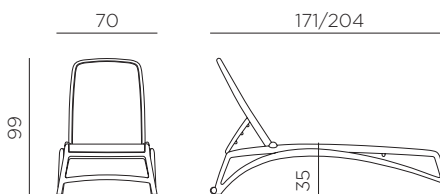

# ATLANTICO

design Raffaello Galio

Ref. 450

- 16 peso prodotto in kg / weight of product in kg
- 20 imballo con film - pz e volume in m<sup>3</sup>  
2,744 m<sup>3</sup> shrink-wrapped packing - pcs and volume in cbm
- 20 pz pz su pallet / pcs on pallet

- Impilabile  
Stackable  
Empilable  
Stapelbar  
Apilable  
Empilhável
- schienale reclinabile in 4 posizioni  
reclining to 4 positions  
dossier réglable 4 positions  
rückenlehne 4-fach verstellbar  
respaldo reclinable en 4 posiciones  
encosto reclinável em 4 posições