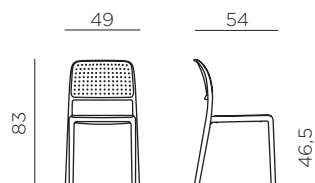

BORA BISTROT

design Raffaello Galiotto

Ref. 243

3,7

peso prodotto in kg / weight of product in kg

24
1,438 m³

imballo con film - pz e volume in m³
shrink-wrapped packing - pcs and volume in cbm

24 pz

pz su pallet / pcs on pallet

impilabile / stackable

IT Sedia monoblocco senza braccioli. Polipropilene fiberglass trattato anti-UV e colorato in massa. Impilabile. Finitura opaca. Dotata di piedini antiscivolo.