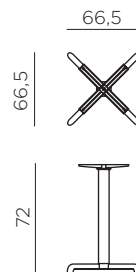

BASE CALICE ALU

design Raffaello Galiotto

Ref. 526

4,5

peso prodotto in kg / weight of product in kg

1
0,017 m³

imballo cartonato - pz e volume in m³
carton packing - pcs and volume in cbm

30 pz

pz su pallet / pcs on pallett

IT Base per tavolo fisso. Alluminio verniciato. Dotato di piedini regolabili. Adatta per piani misure Ø 60 - Ø70 - Ø80 - 60 x 60 - 70 x 70 - 80 x 80 cm.

FR Piétement pour table fixe. Aluminium vernis. Vérins de réglage. S'adapte aux plateaux de dimensions Ø 60 - Ø70 - Ø80 - 60 x 60 - 70 x 70 - 80 x 80 cm.

ES Base para mesa con cruceta fija. Aluminio pintado. Tacos Regulables. Adaptable a los tableros con medida Ø 60 - Ø70 - Ø80 - 60 x 60 - 70 x 70 - 80 x 80 cm.

EN Base for table with fixed top. Coated aluminium. Adjustable height feet. To be used with tops dimensions Ø 60 - Ø70 - Ø80 - 60 x 60 - 70 x 70 - 80 x 80 cm.

DE Tischgestell feststehend. Epoxiertem Aluminium. Höhenverstellbaren Füßen. Geeignet für Tischplatten im Format Ø 60 - Ø70 - Ø80 - 60 x 60 - 70 x 70 - 80 x 80 cm.

PT Base para mesa com flange fixa. Alumínio pintado. Pés ajustáveis. Indicada para tampos de medir Ø 60 - Ø70 - Ø80 - 60 x 60 - 70 x 70 - 80 x 80 cm.