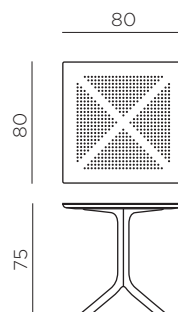

CLIP 80

design Raffaello Galiotto

Ref. 082

12,1

peso prodotto in kg / weight of product in kg

1
0,108 m³

imballo cartonato - pz e volume in m³
carton packing - pcs and volume in cbm

15 pz

pz su pallet / pcs on pallet

IT Tavolo con gamba central 4 razze. Piano Durel Top in polipropilene fiberglass trattato anti-UV, colorato in massa. Finitura opaca. Dotato di piedini regolabili.

EN Table with center column and 4 spokes. Durel Top in fiberglass polypropylene with UV additives and uniformly coloured. Matt finish. Adjustable height feet.

FR Table avec pied centrale à 4 branches. Plateau Durel Top en polypropylène fiberglass traité anti-UV et coloré dans la masse. Effet mat. Vérins de réglage.

DE Tisch mit zentraler Säule und 4 Speichen. Durel Top Tischplatte aus UV-beständigem fiberglass-Polypropylen und voll durchgefärb. Matt-Effekt. Höhenverstellbare Füße.

ES Mesa con pie central de 4 radios. Tablero Durel Top en polipropileno fiberglass tratado anti UV y teñido en masa. Efecto satinado. Tacos regulables.

PT Mesa com coluna central e 4 raios. Tampo Durel Top em polipropileno fiberglass com tratamento anti-UV colorido na totalidade. Acabamento fosco. Pes reguláveis.