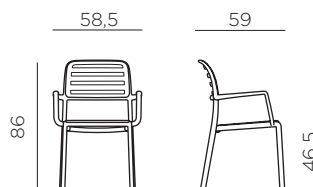

COSTA

design Raffaello Galiotto

Ref. 244

4,5

peso prodotto in kg / weight of product in kg

24
1,522 m³

imballo con film - pz e volume in m³
shrink-wrapped packing - pcs and volume in cbm

24 pz

pz su pallet / pcs on pallet

impilabile / stackable

IT Sedia monoblocco con braccioli. Polipropilene fiberglass trattato anti-UV e colorato in massa. Impilabile. Finitura opaca. Dotata di piedini anti-scivolo.