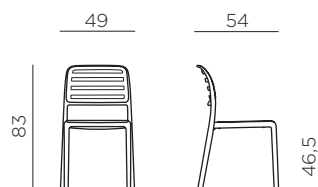

# COSTA BISTROT

design Raffaello Galiotto

Ref. 245

3,9

peso prodotto in kg / weight of product in kg

24  
1,438 m<sup>3</sup>

imballo con film - pz e volume in m<sup>3</sup>  
shrink-wrapped packing - pcs and volume in cbm

24 pz

pz su pallet / pcs on pallet

impilabile / stackable

**IT** Sedia monoblocco senza braccioli. Polipropilene fiberglass trattato anti-UV e colorato in massa. Impilabile. Finitura opaca. Dotata di piedini antiscivolo.