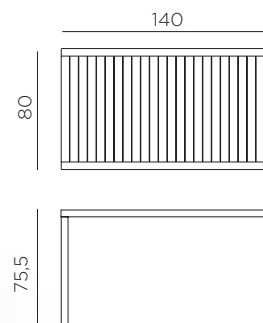

CUBE 140X80

design Raffaello Galiotto

Ref. 477

-  16,9 peso prodotto in kg
weight of product in kg
-  1 imballo cartonato - pz e volume in m³
0,162 m³ carton packing - pcs and volume in cbm
-  16 pz pz su pallet
pcs on pallet
-  prodotto da montare
assembly required
-  prodotto testato a norma da Catas
product tested by Catas

IT Tavolo impilabile 140X80 cm. Piano DurelTOP in polipropilene trattato anti-UV, colorato in massa. Gambe in alluminio verniciato. Finitura opaca. Dotato di piedini regolabili. Resina riciclabile.

EN Stackable table 140X80 cm. DurelTOP in polypropylene with UV additives and uniformly coloured. Legs in coated aluminum. Matt finish. Adjustable height feet. Recyclable resin.

FR Table empilable 140X80 cm. Plateau DurelTOP en polypropylène traité anti-UV et coloré dans la masse. Pieds en aluminium vernis. Effet mat. Vêrins de réglage. Résine recyclable.

DE Stapelbarer Tisch 140X80 cm. DurelTOP Tischplatte aus UV-beständigem Polypropylen, voll durchgefärbt. Beine aus epoxiertem Aluminium. Matt-Effekt. Höhenverstellbare FüÙe. Recyclebarer Kunststoff.

ES Mesa apilable 140X80 cm. Tablero DurelTOP en polipropileno tratado anti UV y teñido en masa. Patas en aluminio pintado. Efecto mate. Tacos Regulables. Resina reciclable.

PT Mesa empilhável 140X80 cm. Tampo DurelTOP em polipropileno com tratamento anti-UV colorido na totalidade. Pernas em alumínio pintado. Acabamento fosco. Pés ajustáveis. Resina reciclável.