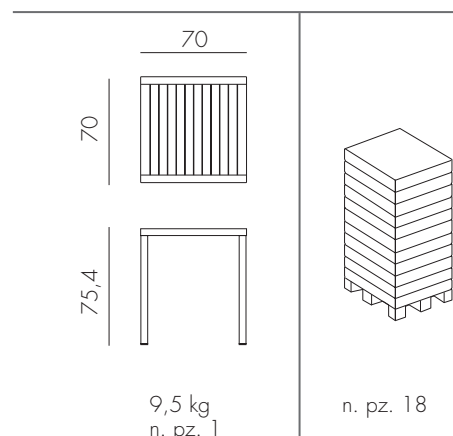

# Cube 70

design Raffaello Galio

YOUR OUTDOOR LIVING

Ref. 478

tested by

**ANTRACITE**  
verniciato antracite  
47852.02.000

**BIANCO**  
verniciato bianco  
47853.00.000

**CAFFÈ**  
verniciato caffè  
47857.05.000

**TORTORA**  
verniciato tortora  
47859.10.000

Tavolo impilabile 70x70 cm, piano DurelTOP in polipropilene trattato anti-UV e colorato in massa, gambe in alluminio verniciato con piedini regolabili.

Stackable table 70x70 cm, with DurelTOP in polypropylene with UV additives and is uniformly coloured, coated aluminium legs with adjustable height feet.

Table empilable 70x70 cm avec plateau DurelTOP en polypropylène traité anti-UV et coloré dans la masse, pieds en aluminium vernis avec vérins de réglage.

Stapelbarer Tisch 70x70 cm, mit DurelTOP Tischplatte aus UV-beständigem Polypropylen, voll durchgefärbt, Gestell aus epoxiertem Aluminium. Füße mit Höhenausgleich.

Mesa apilable 70x70 cm con tablero DurelTOP en polipropileno tratado anti UV y teñido en masa, patas en aluminio pintado con pies regulables.

Mesa empilhável 70x70 cm com tampo DurelTOP em polipropileno com tratamento anti-UV colorido na totalidade, pernas em alumínio pintado com pés reguláveis.