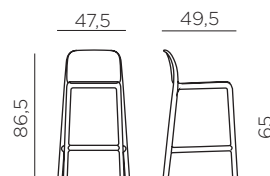

FARO MINI

design Raffaello Galiotto

Ref. 347

	4	peso prodotto in kg / weight of product in kg
	4 0,322 m ³	imballo cartonato - pz e volume in m ³ carton packing - pcs and volume in cbm
	32 pz	pz su pallet / pcs on pallet
		impilabile / stackable

IT Sgabello monoblocco. Polipropilene fiberglass trattato anti-UV e colorato in massa. Impilabile. Finitura opaca. Dotata di piedini antiscivolo. Altezza seduta 65 cm.

FR Tabouret monobloc. Polypropylène fiberglass traité anti-UV et coloré dans la masse. Empilable. Effet mat. Avec patins anti-dérapants. Hauteur assise 65 cm.

ES Taburete monobloc. Polipropileno fiberglass tratado anti-UV y teñido en masa. Apilable. Efecto mate. Con tapones antideslizantes. Altura asiento 65 cm.

EN Monobloc stool. Uniformly colored fiberglass polypropylene resins with UV additives. Stackable. Matt finish. With non-slip feet. Seat height 65 cm.

DE Monoblock Barstuhl. UV-beständigem fiberglass-Polypropylen, voll durchgefärbt. Stapelbar. Matt-Effekt. Mit rutschfesten Fußkappen. Sitz Höhe 65 cm.

PT Banco bar monoblocco. Polipropileno fiberglass com tratamento anti-UV colorido na totalidade. Empilhável. Acabamento fosco. Com pés antiderrapantes. Altura assento 65 cm.