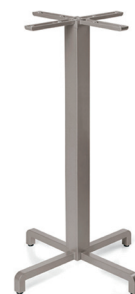

pz su pallet / pcs on pallet

IT Base per tavolo alto fisso. Alluminio verniciato. Dotato di piedini regolabili. Adatta per piani Ø 60 - Ø 70 - 60 x 60 - 70 x 70 cm.

FR Piétement pour table haute fixe. Aluminium vernis. Vérins de réglage. S'adapte aux plateaux de dimensions Ø 60 - Ø70 - 60x60 - 70x70 cm.

ES Base para mesa alta con cruceta fija. Aluminio pintado. Tacos Regulables. Adaptable a los tableros con medida Ø 60 - Ø70 - 60x60 - 70x70 cm.

EN Base high for table with fixed top. Coated aluminium. Adjustable height feet. To be used with tops dimensions Ø 60 - Ø70 - 60x60 - 70x70 cm.

DE Tischgestell hoch, feststehend. Epoxiertem Aluminium. Höhenverstellbaren Füßen. Geeignet für Tischplatten im Format Ø 60 - Ø70 - 60x60 - 70x70 cm.

PT Base para mesa alta com flange fixa. Alumínio pintado. Pés ajustáveis. Indicada para tampos de medir Ø 60 - Ø70 - 60x60 - 70x70 cm.

ANTRACITE
verniciato
53152.00.000

BIANCO
verniciato
53153.00.000

ARGENTO
verniciato
53154.00.000

TORTORA
verniciato
53159.00.000