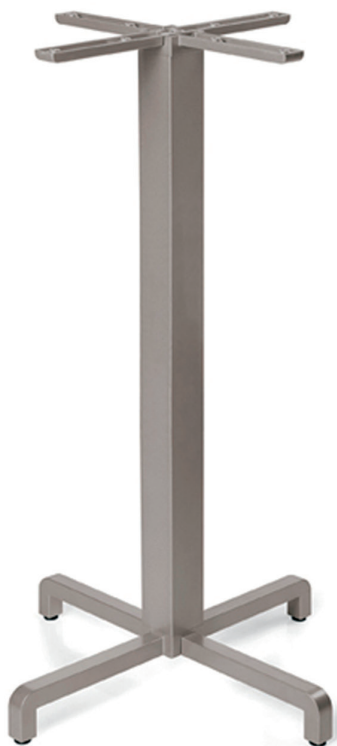

BASE FIORE HIGH

design Raffaello Galiotto

Ref. 531

5,7

peso prodotto in kg / weight of product in kg

1
0,064 m³

imballo cartonato - pz e volume in m³
carton packing - pcs and volume in cbm

60 pz

pz su pallet / pcs on pallet

IT Base per tavolo alto fisso. Alluminio verniciato. Dotato di piedini regolabili. Adatta per piani Ø 60 - Ø 70 - 60 x 60 - 70 x 70 cm.

FR Piétement pour table haute fixe. Aluminium vernis. Vérins de réglage. S'adapte aux plateaux de dimensions Ø 60 - Ø70 - 60x60 - 70x70 cm.

ES Base para mesa alta con cruceta fija. Aluminio pintado. Tacos Regulables. Adaptable a los tableros con medida Ø 60 - Ø70 - 60x60 - 70x70 cm.

EN Base high for table with fixed top. Coated aluminium. Adjustable height feet. To be used with tops dimensions Ø 60 - Ø70 - 60x60 - 70x70 cm.

DE Tischgestell hoch, feststehend. Epoxiertem Aluminium. Höhenverstellbaren Füßen. Geeignet für Tischplatten im Format Ø 60 - Ø70 - 60x60 - 70x70 cm.

PT Base para mesa alta com flange fixa. Alumínio pintado. Pés ajustáveis. Indicada para tampos de medir Ø 60 - Ø70 - 60x60 - 70x70 cm.