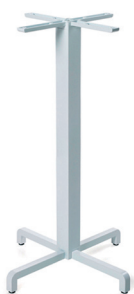

BIANCO
verniciato
53153.00.000