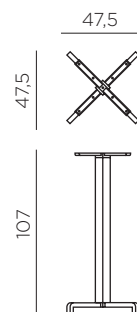

BASE FIORE HIGH

design Raffaello Galiotto

Ref. 531

5,7

peso prodotto in kg / weight of product in kg

1
0,064 m³

imballo cartonato - pz e volume in m³
carton packing - pcs and volume in cbm

60 pz

pz su pallet / pcs on pallet

IT Base per tavolo alto fisso. Alluminio verniciato. Dotato di piedini regolabili. Adatta per piani Ø 60 - Ø 70 - 60 x 60 - 70 x 70 cm.

FR Piétement pour table haute fixe. Aluminium vernis. Vérins de réglage. S'adapte aux plateaux de dimensions Ø 60 - Ø70 - 60x60 - 70x70 cm.

ES Base para mesa alta con cruceta fija. Aluminio pintado. Tacos Regulables. Adaptable a los tableros con medida Ø 60 - Ø70 - 60x60 - 70x70 cm.

EN Base high for table with fixed top. Coated aluminium. Adjustable height feet. To be used with tops dimensions Ø 60 - Ø70 - 60x60 - 70x70 cm.

DE Tischgestell hoch, feststehend. Epoxiertem Aluminium. Höhenverstellbaren Füßen. Geeignet für Tischplatten im Format Ø 60 - Ø70 - 60x60 - 70x70 cm.

PT Base para mesa alta com flange fixa. Alumínio pintado. Pés ajustáveis. Indicada para tampos de medir Ø 60 - Ø70 - 60x60 - 70x70 cm.