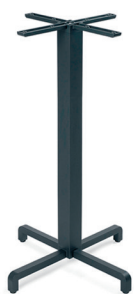

BASE FIORE HIGH

design Raffaello Galiotto

Ref. 531

5,7

peso prodotto in kg / weight of product in kg

1
0,064 m³

imballo cartonato - pz e volume in m³
carton packing - pcs and volume in cbm

60 pz

pz su pallet / pcs on pallet

IT Base per tavolo alto fisso. Alluminio verniciato. Dotato di piedini regolabili. Adatta per piani Ø 60 - Ø 70 - 60 x 60 - 70 x 70 cm.

FR Piétement pour table haute fixe. Aluminium vernis. Vérins de réglage. S'adapte aux plateaux de dimensions Ø 60 - Ø70 - 60x60 - 70x70 cm.

ES Base para mesa alta con cruceta fija. Aluminio pintado. Tacos Regulables. Adaptable a los tableros con medida Ø 60 - Ø70 - 60x60 - 70x70 cm.

EN Base high for table with fixed top. Coated aluminium. Adjustable height feet. To be used with tops dimensions Ø 60 - Ø70 - 60x60 - 70x70 cm.

DE Tischgestell hoch, feststehend. Epoxiertem Aluminium. Höhenverstellbaren Füßen. Geeignet für Tischplatten im Format Ø 60 - Ø70 - 60x60 - 70x70 cm.

PT Base para mesa alta com flange fixa. Alumínio pintado. Pés ajustáveis. Indicada para tampos de medir Ø 60 - Ø70 - 60x60 - 70x70 cm.