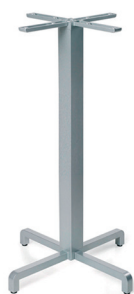

pz su pallet / pcs on pallet

IT Base per tavolo alto fisso. Alluminio verniciato. Dotato di piedini regolabili. Adatta per piani Ø 60 - Ø 70 - 60 x 60 - 70 x 70 cm.

FR Piétement pour table haute fixe. Aluminium vernis. Vérins de réglage. S'adapte aux plateaux de dimensions Ø 60 - Ø70 - 60x60 - 70x70 cm.

ES Base para mesa alta con cruceta fija. Aluminio pintado. Tacos Regulables. Adaptable a los tableros con medida Ø 60 - Ø70 - 60x60 - 70x70 cm.

EN Base high for table with fixed top. Coated aluminium. Adjustable height feet. To be used with tops dimensions Ø 60 - Ø70 - 60x60 - 70x70 cm.

DE Tischgestell hoch, feststehend. Epoxiertem Aluminium. Höhenverstellbaren Füßen. Geeignet für Tischplatten im Format Ø 60 - Ø70 - 60x60 - 70x70 cm.

PT Base para mesa alta com flange fixa. Alumínio pintado. Pés ajustáveis. Indicada para tampos de medir Ø 60 - Ø70 - 60x60 - 70x70 cm.

ANTRACITE
verniciato
53152.00.000

BIANCO
verniciato
53153.00.000

ARGENTO
verniciato
53154.00.000

TORTORA
verniciato
53159.00.000