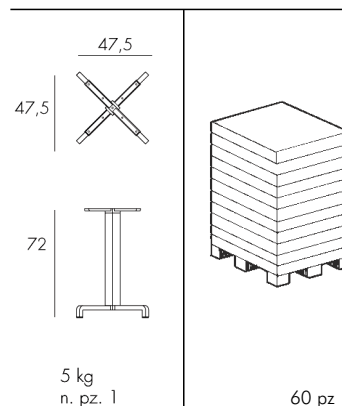

Base Ibisco

design Raffaello Galiotto

YOUR OUTDOOR LIVING

Ref. 545

tested by:

Basamento per tavolo pieghevole, in alluminio verniciato a polveri poliestere, con flangia ribaltabile e base impilabile, con piedini regolabili. BASE IBISCO adatta per piani della misura massima di: ø 80 - 80x80 cm.

Base for the folding-top table, in polyester powder coated aluminium, with tilting flange and stackable base, with adjustable height feet. IBISCO BASE, to be used with tops maximum: ø 80 - 80x80 cm.

Pieds de table pliant, en aluminium vernis (poudre polyester), plateau rabattable et piètement encastrable, avec vérins de réglage. La BASE IBISCO s'adapte aux plateaux de dimensions maximum: ø 80 - 80x80 cm.

Gestell für Tisch mit Klapp-System (Schnappverschluss) und Fuß aus epoxiertem Aluminium-Guss (mit Höhenausgleich) und Aluminium-Säule, ineinander stapelbar. Füße mit Höhenausgleich. BASE IBISCO geeignet für Tischplatten im Format max. ø80 - 80x80 cm.

Pie para mesa plegable, en aluminio pintado con polvo de poliéster, con cruceta abatible y base apilable con pies regulables. BASE IBISCO adaptable a los tableros con medida máxima ø 80 - 80x80 cm.

Base para mesa Tip-Top com estrutura em alumínio envernizado. Empilhável, dobrável com pés reguláveis. BASE IBISCO indicada para tampo de máxima ø 80 - 80x80 cm.