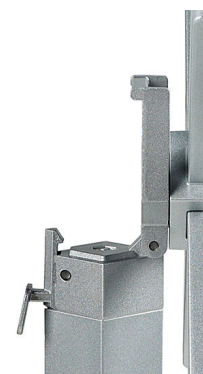

tested by:

Basamento per tavolo pieghevole, in alluminio verniciato a polveri poliestere, con flangia ribaltabile e base impilabile, con piedini regolabili. BASE IBISCO adatta per piani della misura massima di: ø 80 - 80x80 cm.

Base for the folding-top table, in polyester powder coated aluminium, with tilting flange and stackable base, with adjustable height feet. IBISCO BASE, to be used with tops maximum: ø 80 - 80x80 cm.

Pieds de table pliant, en aluminium vernis (poudre polyester), plateau rabattable et piètement encastrable, avec vérins de réglage. La BASE IBISCO s'adapte aux plateaux de dimensions maximum: ø 80 - 80x80 cm.

Gestell für Tisch mit Klapp-System (Schnappverschluss) und Fuß aus epoxiertem Aluminium-Guss (mit Höhenausgleich) und Aluminium-Säule, ineinander stapelbar. Füße mit Höhenausgleich. BASE IBISCO geeignet für Tischplatten im Format max. ø80 - 80x80 cm.

Pie para mesa plegable, en aluminio pintado con polvo de poliéster, con cruceta abatible y base apilable con pies regulables. BASE IBISCO adaptable a los tableros con medida máxima ø 80 - 80x80 cm.

Base para mesa Tip-Top com estrutura em alumínio envernizado. Empilhável, dobrável com pés reguláveis. BASE IBISCO indicada para tampo de máxima ø 80 - 80x80 cm.