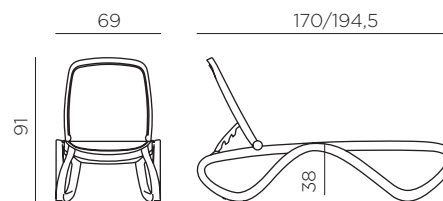

OMEGA

design Raffaello Galiotto

Ref. 417

14,3 peso prodotto in kg / weight of product in kg

18 imballo con film - pz e volume in m³
3,102 m³ shrink-wrapped packing - pcs and volume in cbm

18 pz pz su pallet / pcs on pallet

Impilabile
Stackable
Empilable
Stapelbar
Apilable
Empilhável

schienale reclinabile in 4 posizioni
reclining to 4 positions
dossier réglable 4 positions
rückenlehne 4-fach verstellbar
respaldo reclinable en 4 posiciones
encosto reclinável em 4 posições