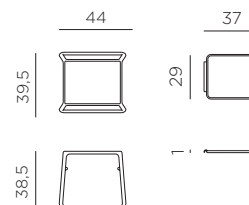

POP

design Raffaello Galiotto

Ref. 048

2,5

peso prodotto in kg
weight of product in kg

4
0,140 m³

imballo cartonato - pz e volume in m³
carton packing - pcs and volume in cbm

48 pz

pz su pallet
pcs on pallet

impilabile
stackable

prodotto certificato Catas
product certified by Catas

IT Tavolo basso con vassoio. Polipropilene fiberglass trattato anti-UV e colorato in massa. Finitura opaca. Dotato di piedini antiscivolo. Resina riciclabile.

EN Side table with tray. Uniformly colored fiberglass polypropylene resins with UV additives. Matt finish. With non-slip feet. Recyclable resin.

FR Table basse avec plateau. Polypropylène fiberglass traité anti-UV et coloré dans la masse. Effet mat. Avec patins anti-dérapants. Résine recyclable.

DE Beistelltisch mit Tablett. UV-beständigem fiberglass-Polypropylen, voll durchgefärbt. Matt-Effekt. Mit rutschfesten Fußkappen. Recyclebarer Kunststoff.

ES Mesa baja con bandeja. Polipropileno fiberglass tratado anti-UV y teñido en masa. Efecto mate. Con tapones antideslizantes. Resina reciclable.