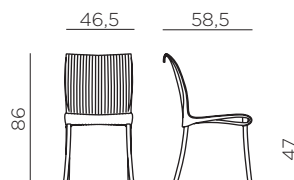

REGINA

design Raffaello Galiotto

Ref. 618

3,1

peso prodotto in kg / weight of product in kg

18

1,392 m³

imballo con film - pz e volume in m³
shrink-wrapped packing - pcs and volume in cbm

18 pz

pz su pallet / pcs on pallet

impilabile / stackable

IT Sedia senza braccioli. Polipropilene fiberglass trattato anti-UV, colorato in massa. Gambe in alluminio verniciato. Impilabile. Finitura opaca. Dotata di piedini antiscivolo.