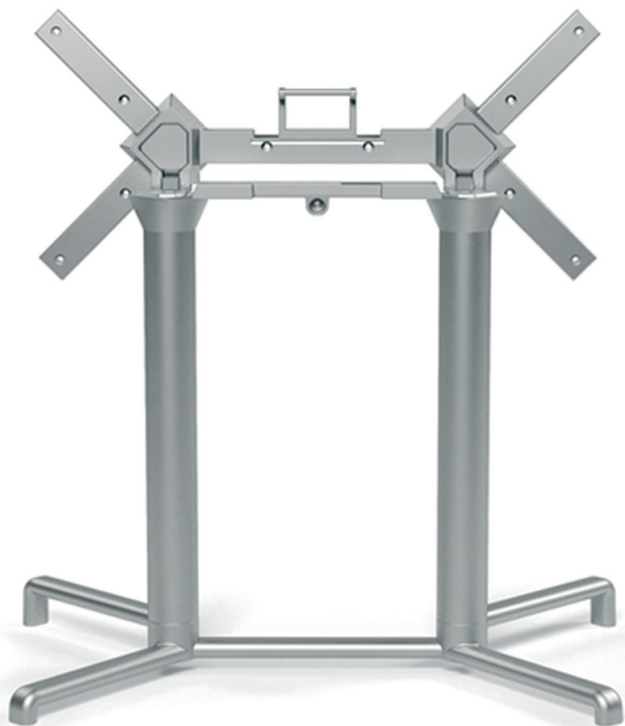

BASE SCUDO DOUBLE

design Raffaello Galiotto

Ref. 543

-  8,7 peso prodotto in kg / weight of product in kg
-  1 imballo cartonato - pz e volume in m³
0,030 m³ carton packing - pcs and volume in cbm
-  30 pz pz su pallet / pcs on pallet

IT Base per tavolo pieghevole. Alluminio verniciato. Dotato di piedini regolabili. Adatta per piani 110 x 70 - 120 x 80 cm.

FR Pieds de table pliant. Aluminium vernis. Vêrins de réglage. S'adapte aux plateaux de dimensions 110x70 - 120x80 cm.

ES Pie para mesa plegable. Aluminio pintado. Tacos Regulables. Adaptable a los tableros con medida 110x70 - 120 x 80 cm.

EN Base for tilting-top table. Coated aluminium. Adjustable height feet. To be used with tops dimensions 110x70 - 120 x 80 cm.

DE Tischgestell abklappbar. Epoxiertem Aluminium. Höhenverstellbaren Füßen. Geeignet für Tischplatten im Format 110x70 - 120x80 cm.

PT Base para mesa reclinável. Alumínio pintado. Pés ajustáveis. Indicada para tampos de medir 110 x 70 - 120 x 80 cm.