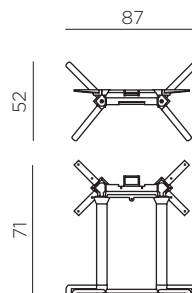

BASE SCUDO DOUBLE

design Raffaello Galiotto

Ref. 543

-  8,7 peso prodotto in kg / weight of product in kg
-  1 imballo cartonato - pz e volume in m³
0,030 m³ carton packing - pcs and volume in cbm
-  30 pz pz su pallet / pcs on pallet

IT Base per tavolo pieghevole. Alluminio verniciato. Dotato di piedini regolabili. Adatta per piani 110 x 70 - 120 x 80 cm.

FR Pieds de table pliant. Aluminium vernis. Vêrins de réglage. S'adapte aux plateaux de dimensions 110x70 - 120x80 cm.

ES Pie para mesa plegable. Aluminio pintado. Tacos Regulables. Adaptable a los tableros con medida 110x70 - 120 x 80 cm.

EN Base for tilting-top table. Coated aluminium. Adjustable height feet. To be used with tops dimensions 110x70 - 120 x 80 cm.

DE Tischgestell abklappbar. Epoxiertem Aluminium. Höhenverstellbaren Füßen. Geeignet für Tischplatten im Format 110x70 - 120x80 cm.

PT Base para mesa reclinável. Alumínio pintado. Pés ajustáveis. Indicada para tampos de medir 110 x 70 - 120 x 80 cm.