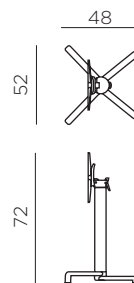

## BASE SCUDO

design Raffaello Galiotto

Ref. 540

5,8

peso prodotto in kg / weight of product in kg

1

0,026 m<sup>3</sup>

imballo cartonato - pz e volume in m<sup>3</sup>  
carton packing - pcs and volume in cbm

60 pz

pz su pallet / pcs on pallet

**IT** Base per tavolo pieghevole. Alluminio verniciato. Dotato di piedini regolabili. Adatta per piani misure Ø 60 - Ø70 - Ø80 - 60 x 60 - 70 x 70 - 80 x 80 cm.

**FR** Pieds de table pliante. Aluminium vernis. Vé-rins de réglage. S'adapte aux plateaux de dimen-sions Ø 60 - Ø70 - Ø80 - 60 x 60 - 70 x 70 - 80 x 80 cm.

**ES** Pie para mesa plegable. Aluminio pintado . Tacos Regulables. Adaptable a los tableros con medida Ø 60 - Ø70 - Ø80 - 60 x 60 - 70 x 70 - 80 x 80 cm.

**EN** Base for tilting-top table. Coated aluminium. Adjustable height feet. To be used with tops di-mensions Ø 60 - Ø70 - Ø80 - 60 x 60 - 70 x 70 - 80 x 80 cm.

**DE** Tischgestell abklappbar. Epoxiertem Alumi-nium. Höhenverstellbaren Füßen. Geeignet für Tischplatten im Format Ø 60 - Ø70 - Ø80 - 60 x 60 - 70 x 70 - 80 x 80 cm.

**PT** Base para mesa reclinável. Alumínio pintado. Pés ajustáveis. Indicada para tampos de medir Ø 60 - Ø70 - Ø80 - 60 x 60 - 70 x 70 - 80 x 80 cm.