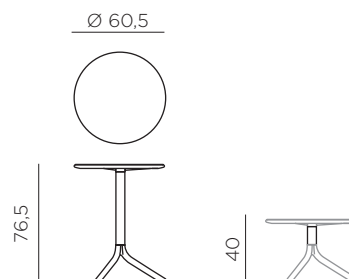

SPRITZ

design Raffaello Galiotto

Ref. 058

4,3

peso prodotto in kg / weight of product in kg

1
0,129 m³

imballo cartonato - pz e volume in m³
carton packing - pcs and volume in cbm

24 pz

pz su pallet / pcs on pallett

IT Tavolo con gamba centrale a 3 razze. Polipropilene fiberglass trattato anti-UV e colorato in massa. Smontabile. Finitura opaca. Dotato di piedini antiscivolo. Possibilità di doppia altezza: 40 cm / 76,5 cm.

EN Table with center column and 3 spokes. Uniformly colored fiberglass polypropylene resins with UV additives. Demountable. Matt finish. With non-slip feet. Double height option: 40 cm / 76,5 cm.

FR Table avec pied central à 3 branches. Polypropylène fiberglass traité anti-UV et coloré dans la masse. Démontable. Effet mat. Avec patins anti-dérapants. Option de double hauteur: 40 cm / 76,5 cm.

DE Tisch mit zentraler Säule und 3 Speichen. UV-beständigem fiberglass-Polypropylen, voll durchgefärbt. Demontierbar. Matt-Effekt. Mit rutschfesten Fußkappen. Optional: Doppelte Höhe 40 cm / 76,5 cm.

ES Mesa con pie central de 3 radios. Polipropileno fiberglass tratado anti-UV y teñido en masa. Desmontable. Efecto mate. Con tapones antideslizantes. Opción de doble altura: 40 cm / 76,5 cm.

PT Mesa com coluna central e 3 raios. Polipropileno fiberglass com tratamento anti-UV colorido na totalidade. Destacável. Acabamento fosco. Com pés antiderrapantes. Opção de dupla altura: 40 cm / 76,5 cm.