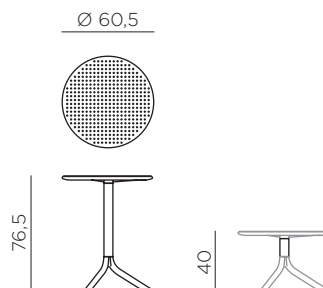

Ref. 056

	4,2	peso prodotto in kg / weight of product in kg
	1 0,129 m³	imballo cartonato - pz e volume in m³ carton packing - pcs and volume in cbm
	24 pz	pz su pallet / pcs on pallet

IT Tavolo con gamba centrale a 3 razze. Polipropilene fiberglass trattato anti-UV e colorato in massa. Smontabile. Finitura opaca. Dotato di piedini antiscivolo. Possibilità di doppia altezza: 40 cm / 76,5 cm.

EN Table with center column and 3 spokes. Uniformly colored fiberglass polypropylene resins with UV additives. Demountable. Matt finish. With non-slip feet. Double height option: 40 cm / 76,5 cm.

FR Table avec pied central à 3 branches. Polypropylène fiberglass traité anti-UV et coloré dans la masse. Démontable. Effet mat. Avec patins anti-dérapants. Option de double hauteur: 40 cm / 76,5 cm.

DE Tisch mit zentraler Säule und 3 Speichen. UV-beständigem fiberglass-Polypropylen, voll durchgefärbt. Demontierbar. Matt-Effekt. Mit rutschfesten Fußkappen. Optional: Doppelte Höhe 40 cm / 76,5 cm.

ES Mesa con pie central de 3 radios. Polipropileno fiberglass tratado anti-UV y teñido en masa. Desmontable. Efecto mate. Con tapones antideslizantes. Opción de doble altura: 40 cm / 76,5 cm.

PT Mesa com coluna central e 3 raios. Polipropileno fiberglass com tratamento anti-UV colorido na totalidade. Destacável. Acabamento fosco. Com pés antiderrapantes. Opção de dupla altura: 40 cm / 76,5 cm.